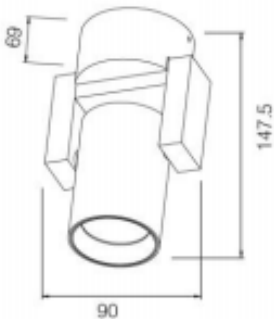

Montaje:

Sobreponer en cielo

Ancho: 90
Alto: 147,5.

Producto
Certificado: