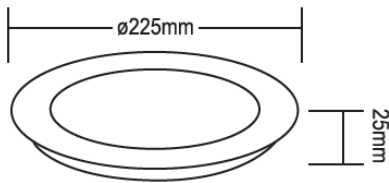

OJO DE BUEY SOBREPONER TRICOLOR

Aplique / Sobreponer

Colores

Características Generales

Descripción

Diseño moderno y actual, especial para uso interior.

Construcción:

Cuerpo en Policarbonato
texturizado

Vatios:

24W

Color temperatura:

3000°K – 4000°K – 6500°K

Voltaje:

100–240V

Montaje:

Sobreponer

Lumen OutPut:

2400Lm

Vida útil:

30000 Hr

Ángulo de Apertura:

120°